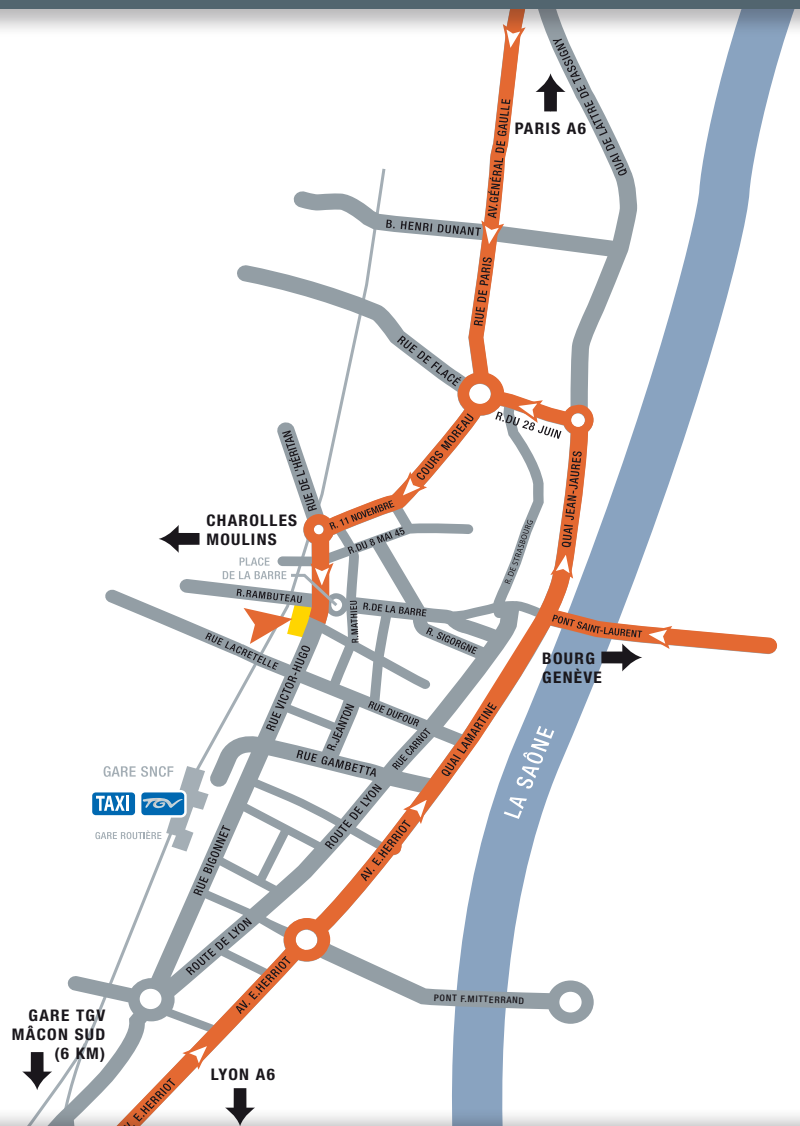

MOTEL de BOURGOGNE

l'Art et le Plaisir de Vivre
à Mâcon, Bourgogne du Sud

ACCÈS

A6 : Provenance PARIS :

sortie n°28 Mâcon centre

A6 : Provenance LYON :

sortie n°29 Mâcon sud

A440 sortie n°1 Mâcon centre

Suivre Mâcon centre,
puis centre ville, La Poste
ou fléchage Hôtel.

Distance par autoroute

Lyon : 0h45

Genève : 1h30

Paris : 3h50

Italie : 2h30

Allemagne : 3h30

Belgique : 4h30